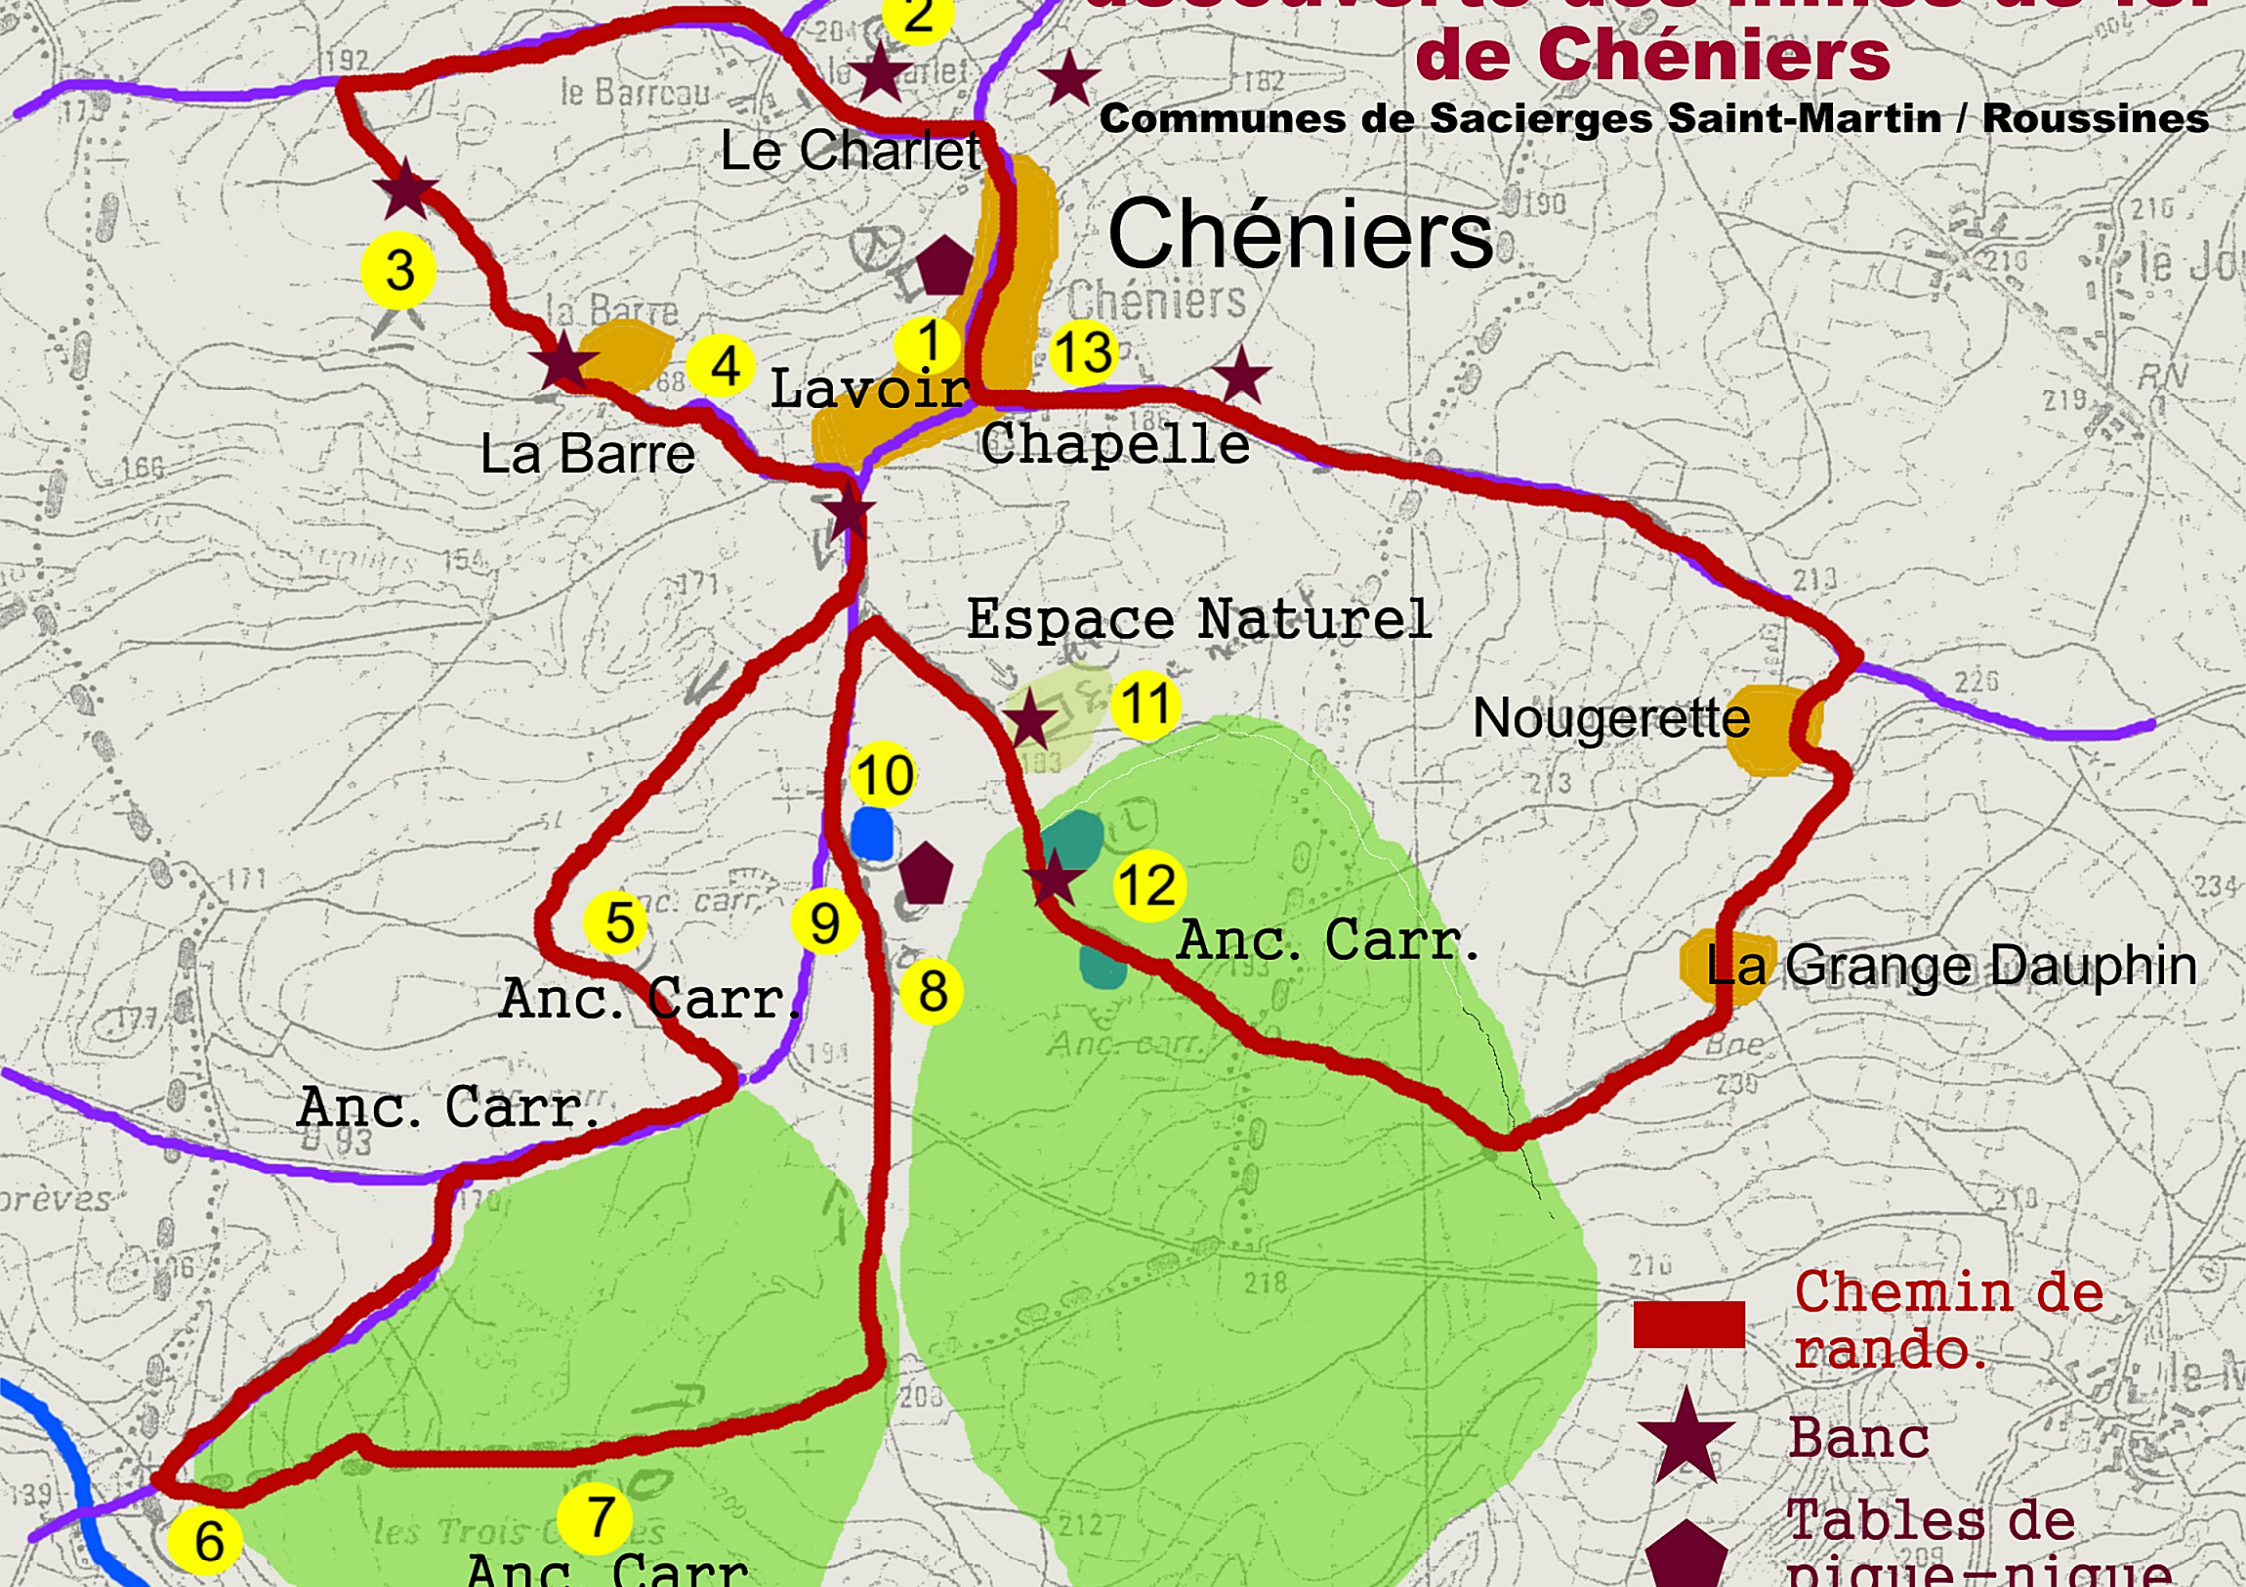

# de Chéniers

Communes de Sacierges Saint-Martin / Roussines

## Chéniers

3

1

13

5

9

11

12

10

8

6

7

Anc. Carr.

Anc. Carr.

Anc. Carr.

La Barre

Lavoir

Chapelle

Espace Naturel

Nougerette

La Grange Dauphin

Le Charlet

Chemin de rando.

Banc